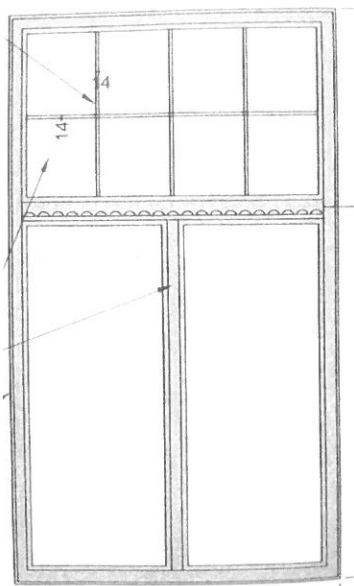

## Cenová ponuka na okná do kultúrneho domu

okná drevené, smrek, trojkridlové, rám priečne delený  
rozmer 1440x2500

zasklenie – izolačné dvojsklo  $U_g = 1,1$

celoobvodové kovanie

dolné krídla sú otvárateľné sklopné, horná časť - pevné zasklenie doplnené  
lištami na skle